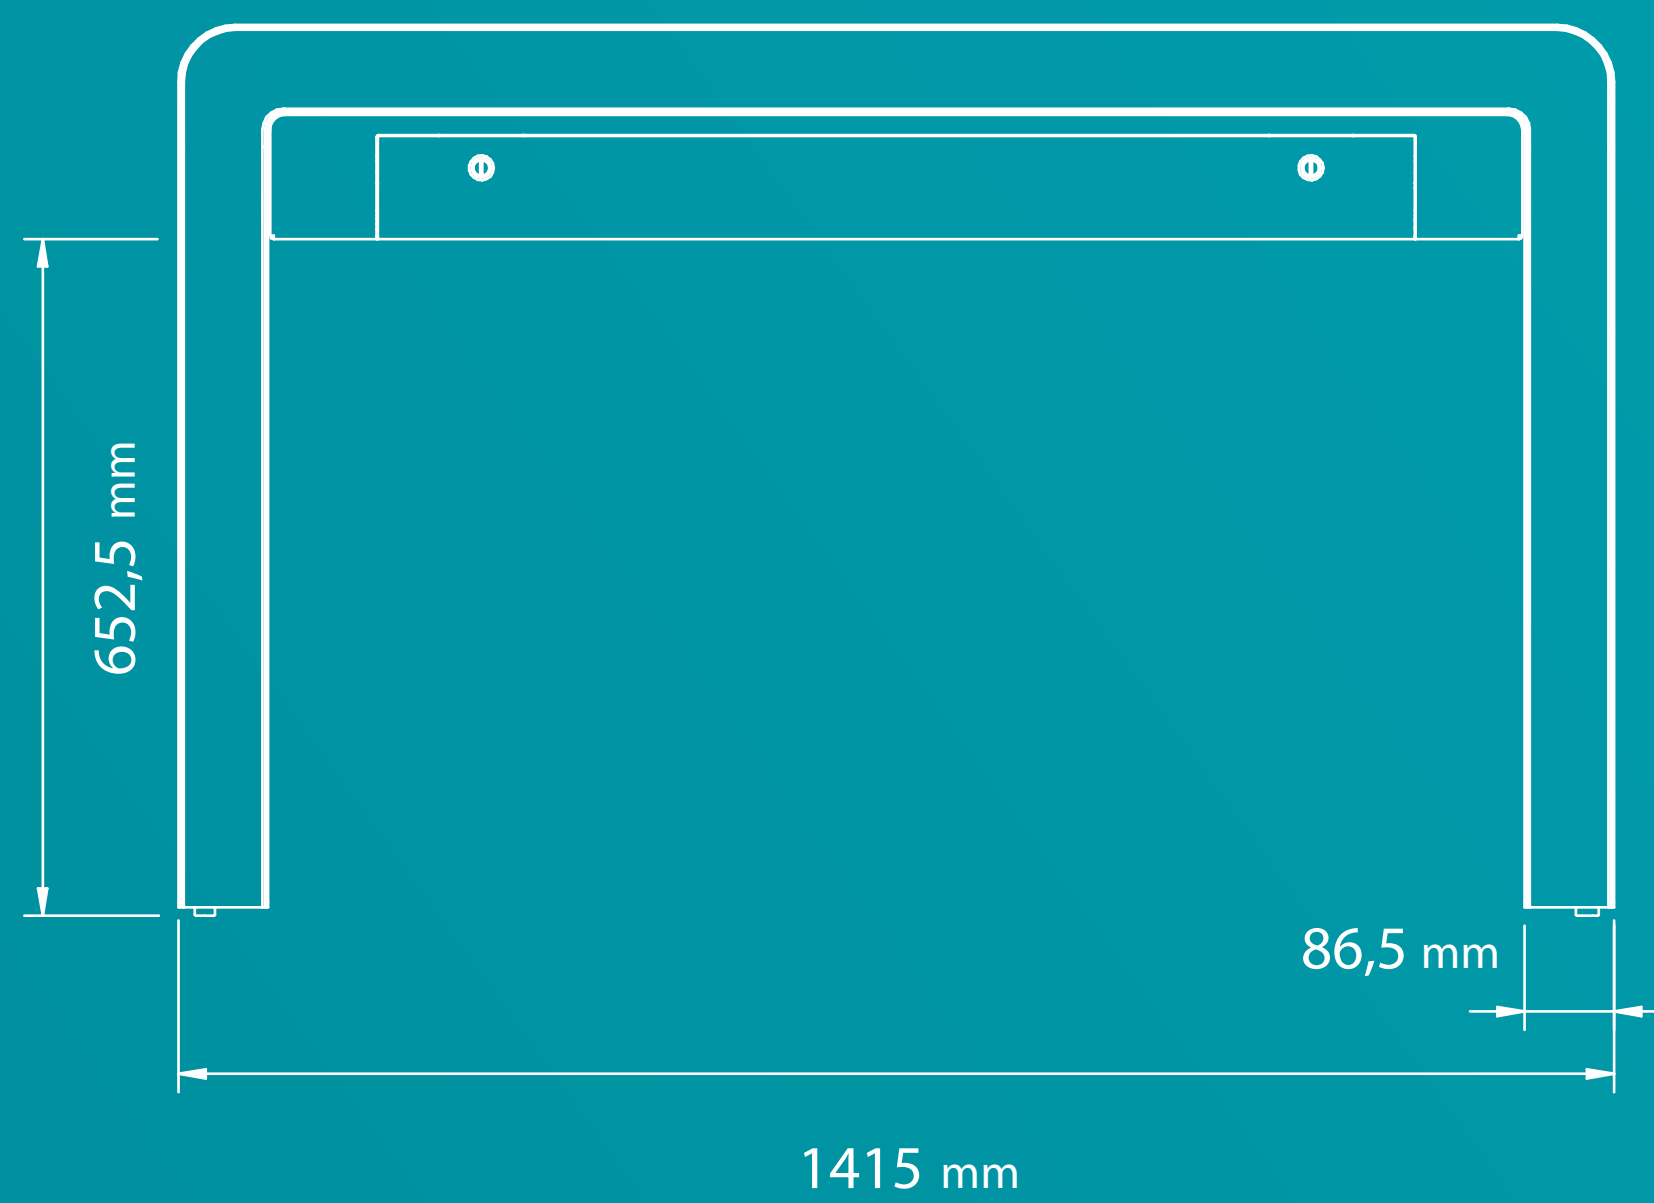

# DIMENSIONEN

für 46" Touchscreen Display