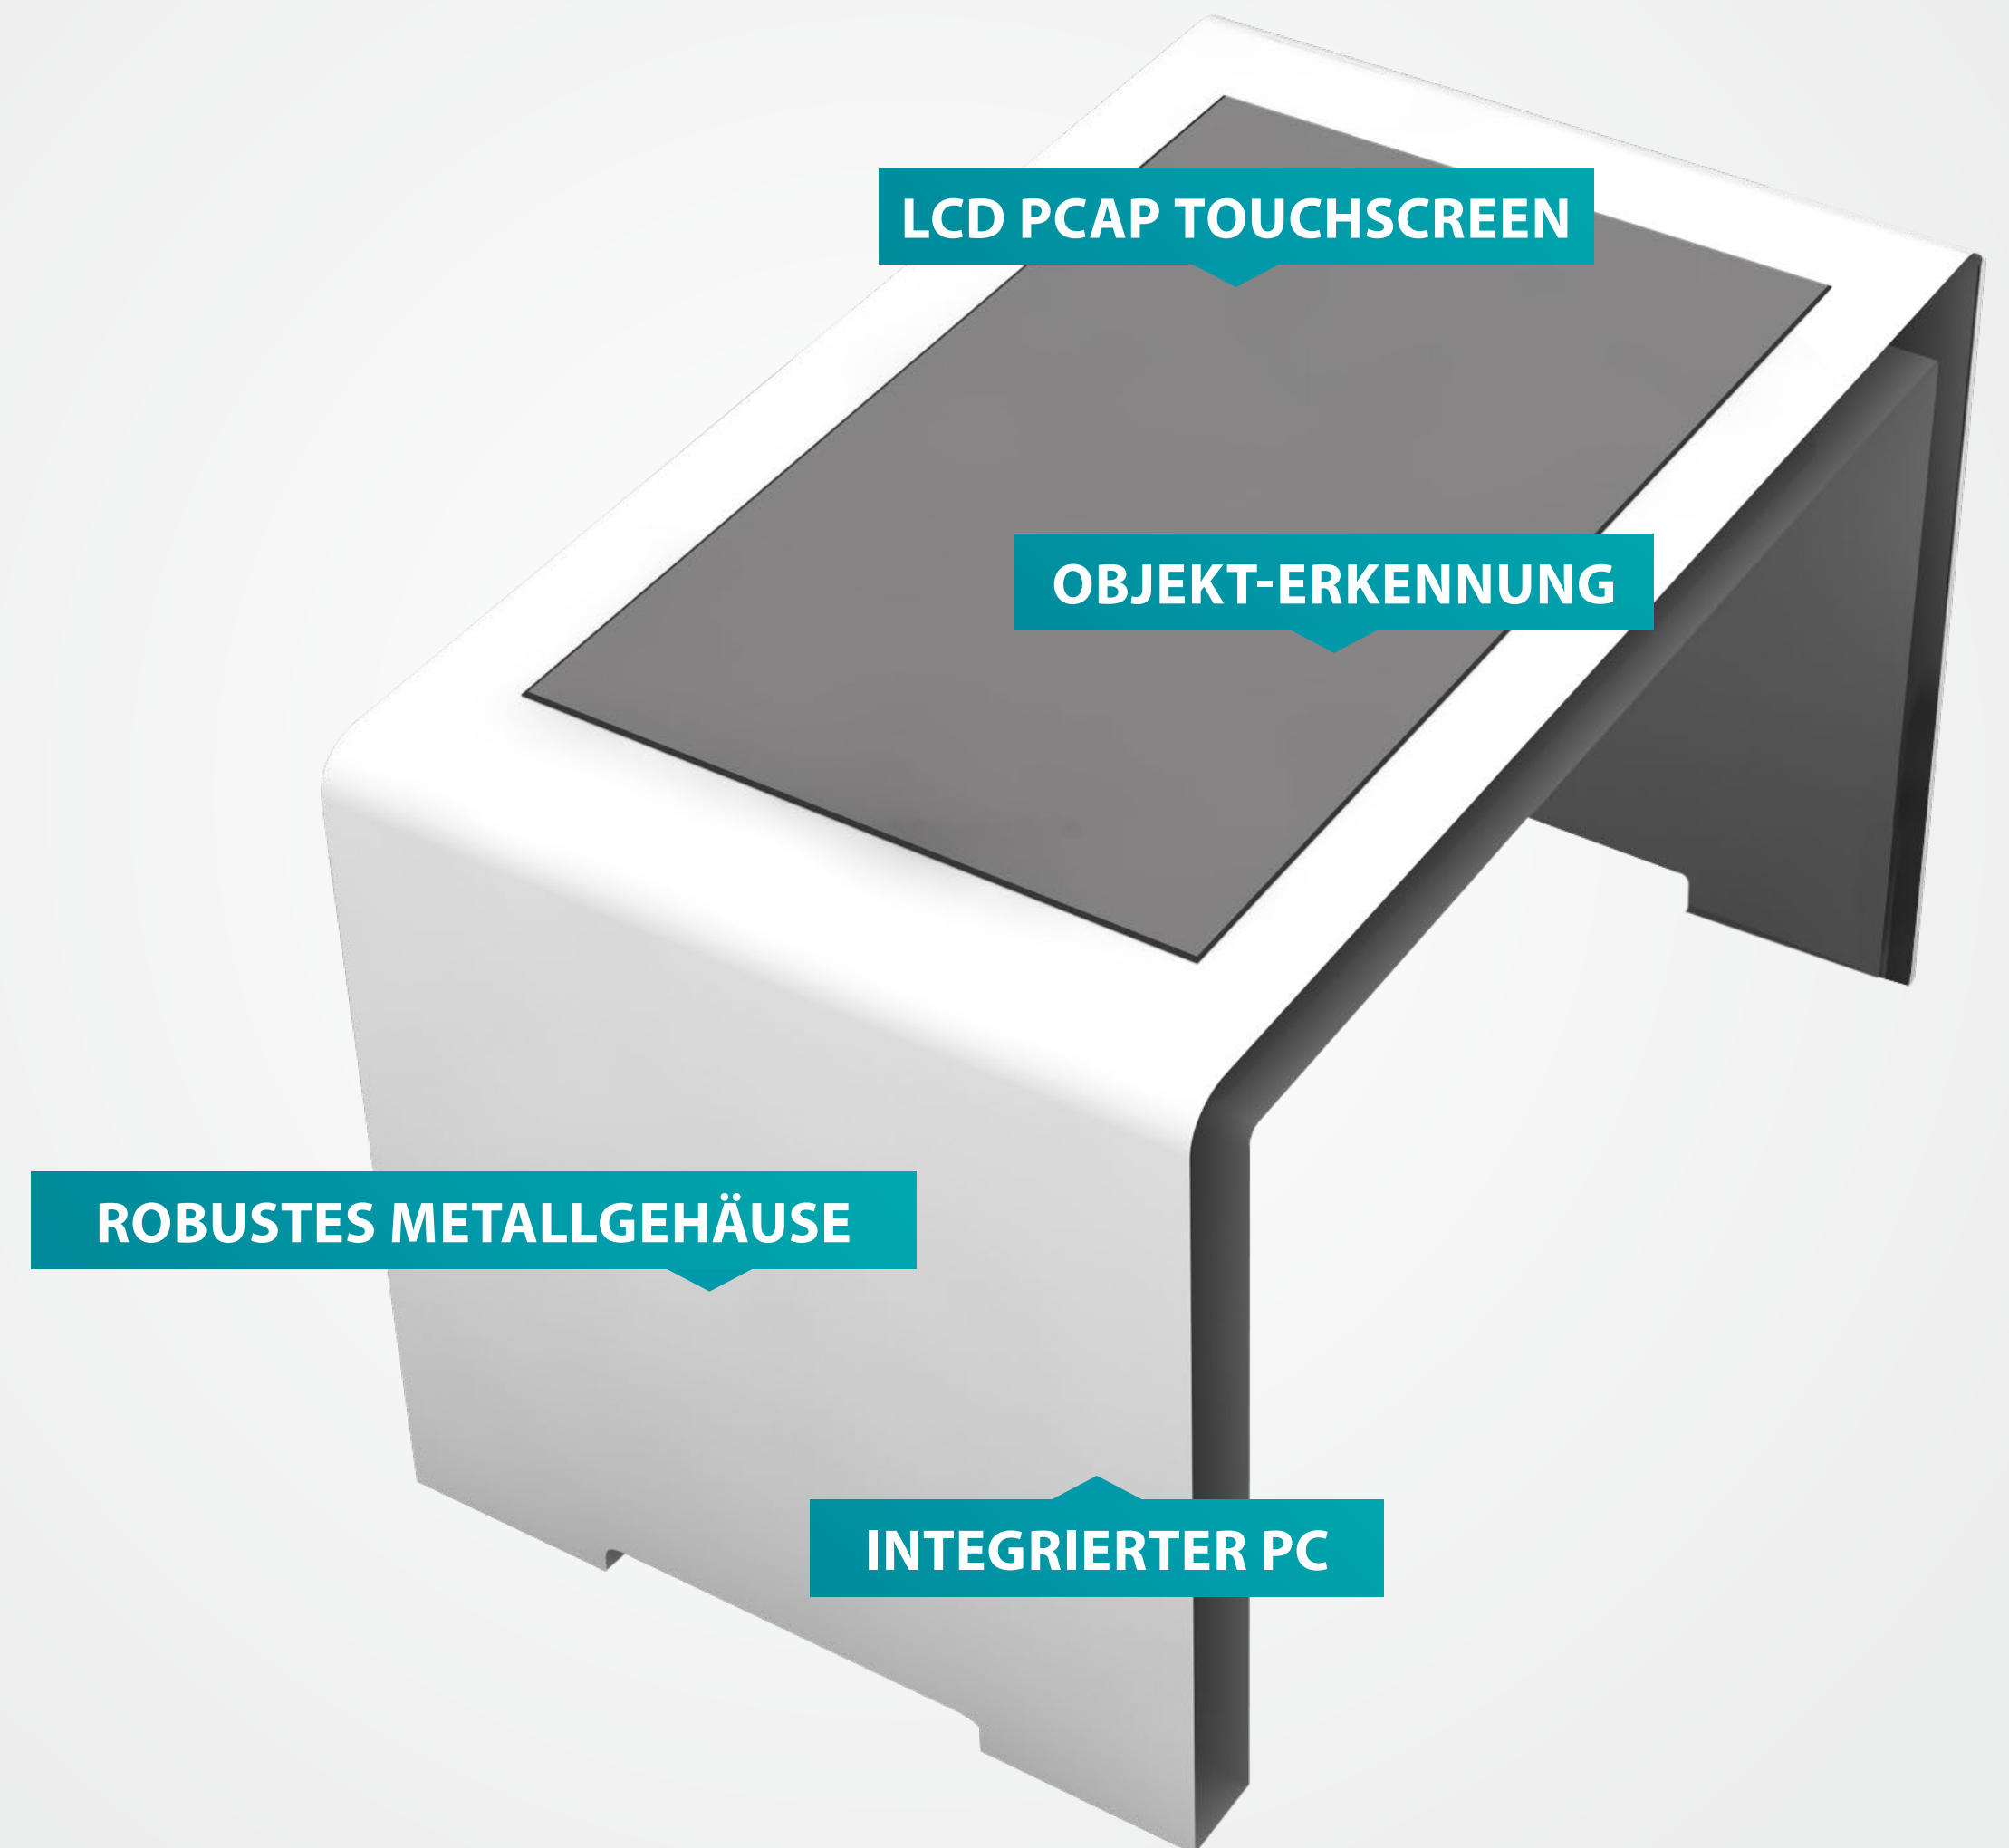

# SPECS & FEATURES

Display

32" / 43" / 46" / 49" / 55" / 65" LCD Touchscreen  
(bündige Oberfläche)

Auflösung

HD / UHD

Touch-Technologie

PCAP (kapazitiv) / bis zu 80 Touchpunkte  
Innovative Objekterkennung

Gehäuse

Metall

Mediaplayer

High-Performance PC inklusive

Software

Touchscreen CMS *AppSuite* vorinstalliert