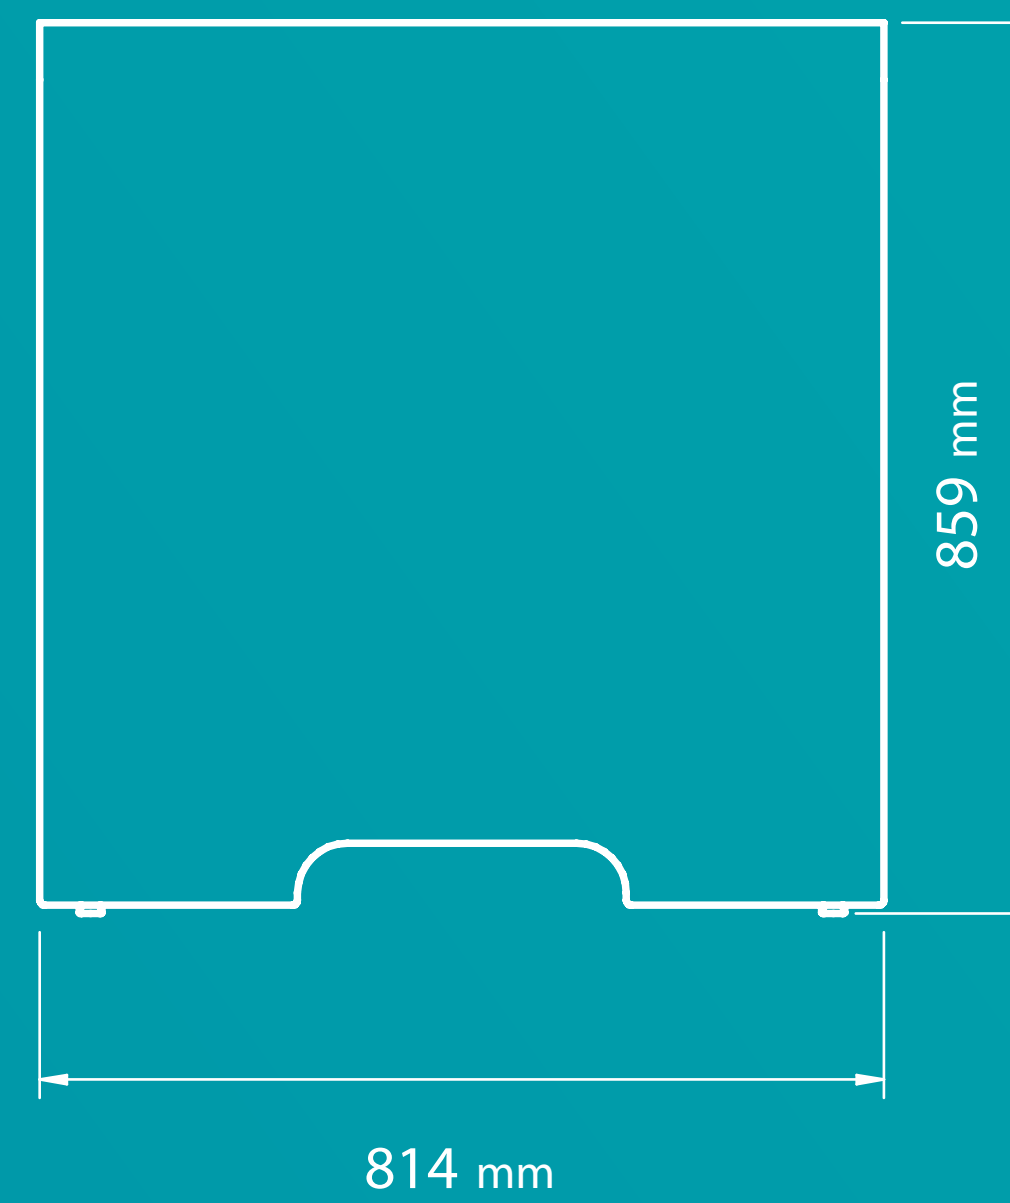

# DIMENSIONEN

für 46" Touchscreen Display