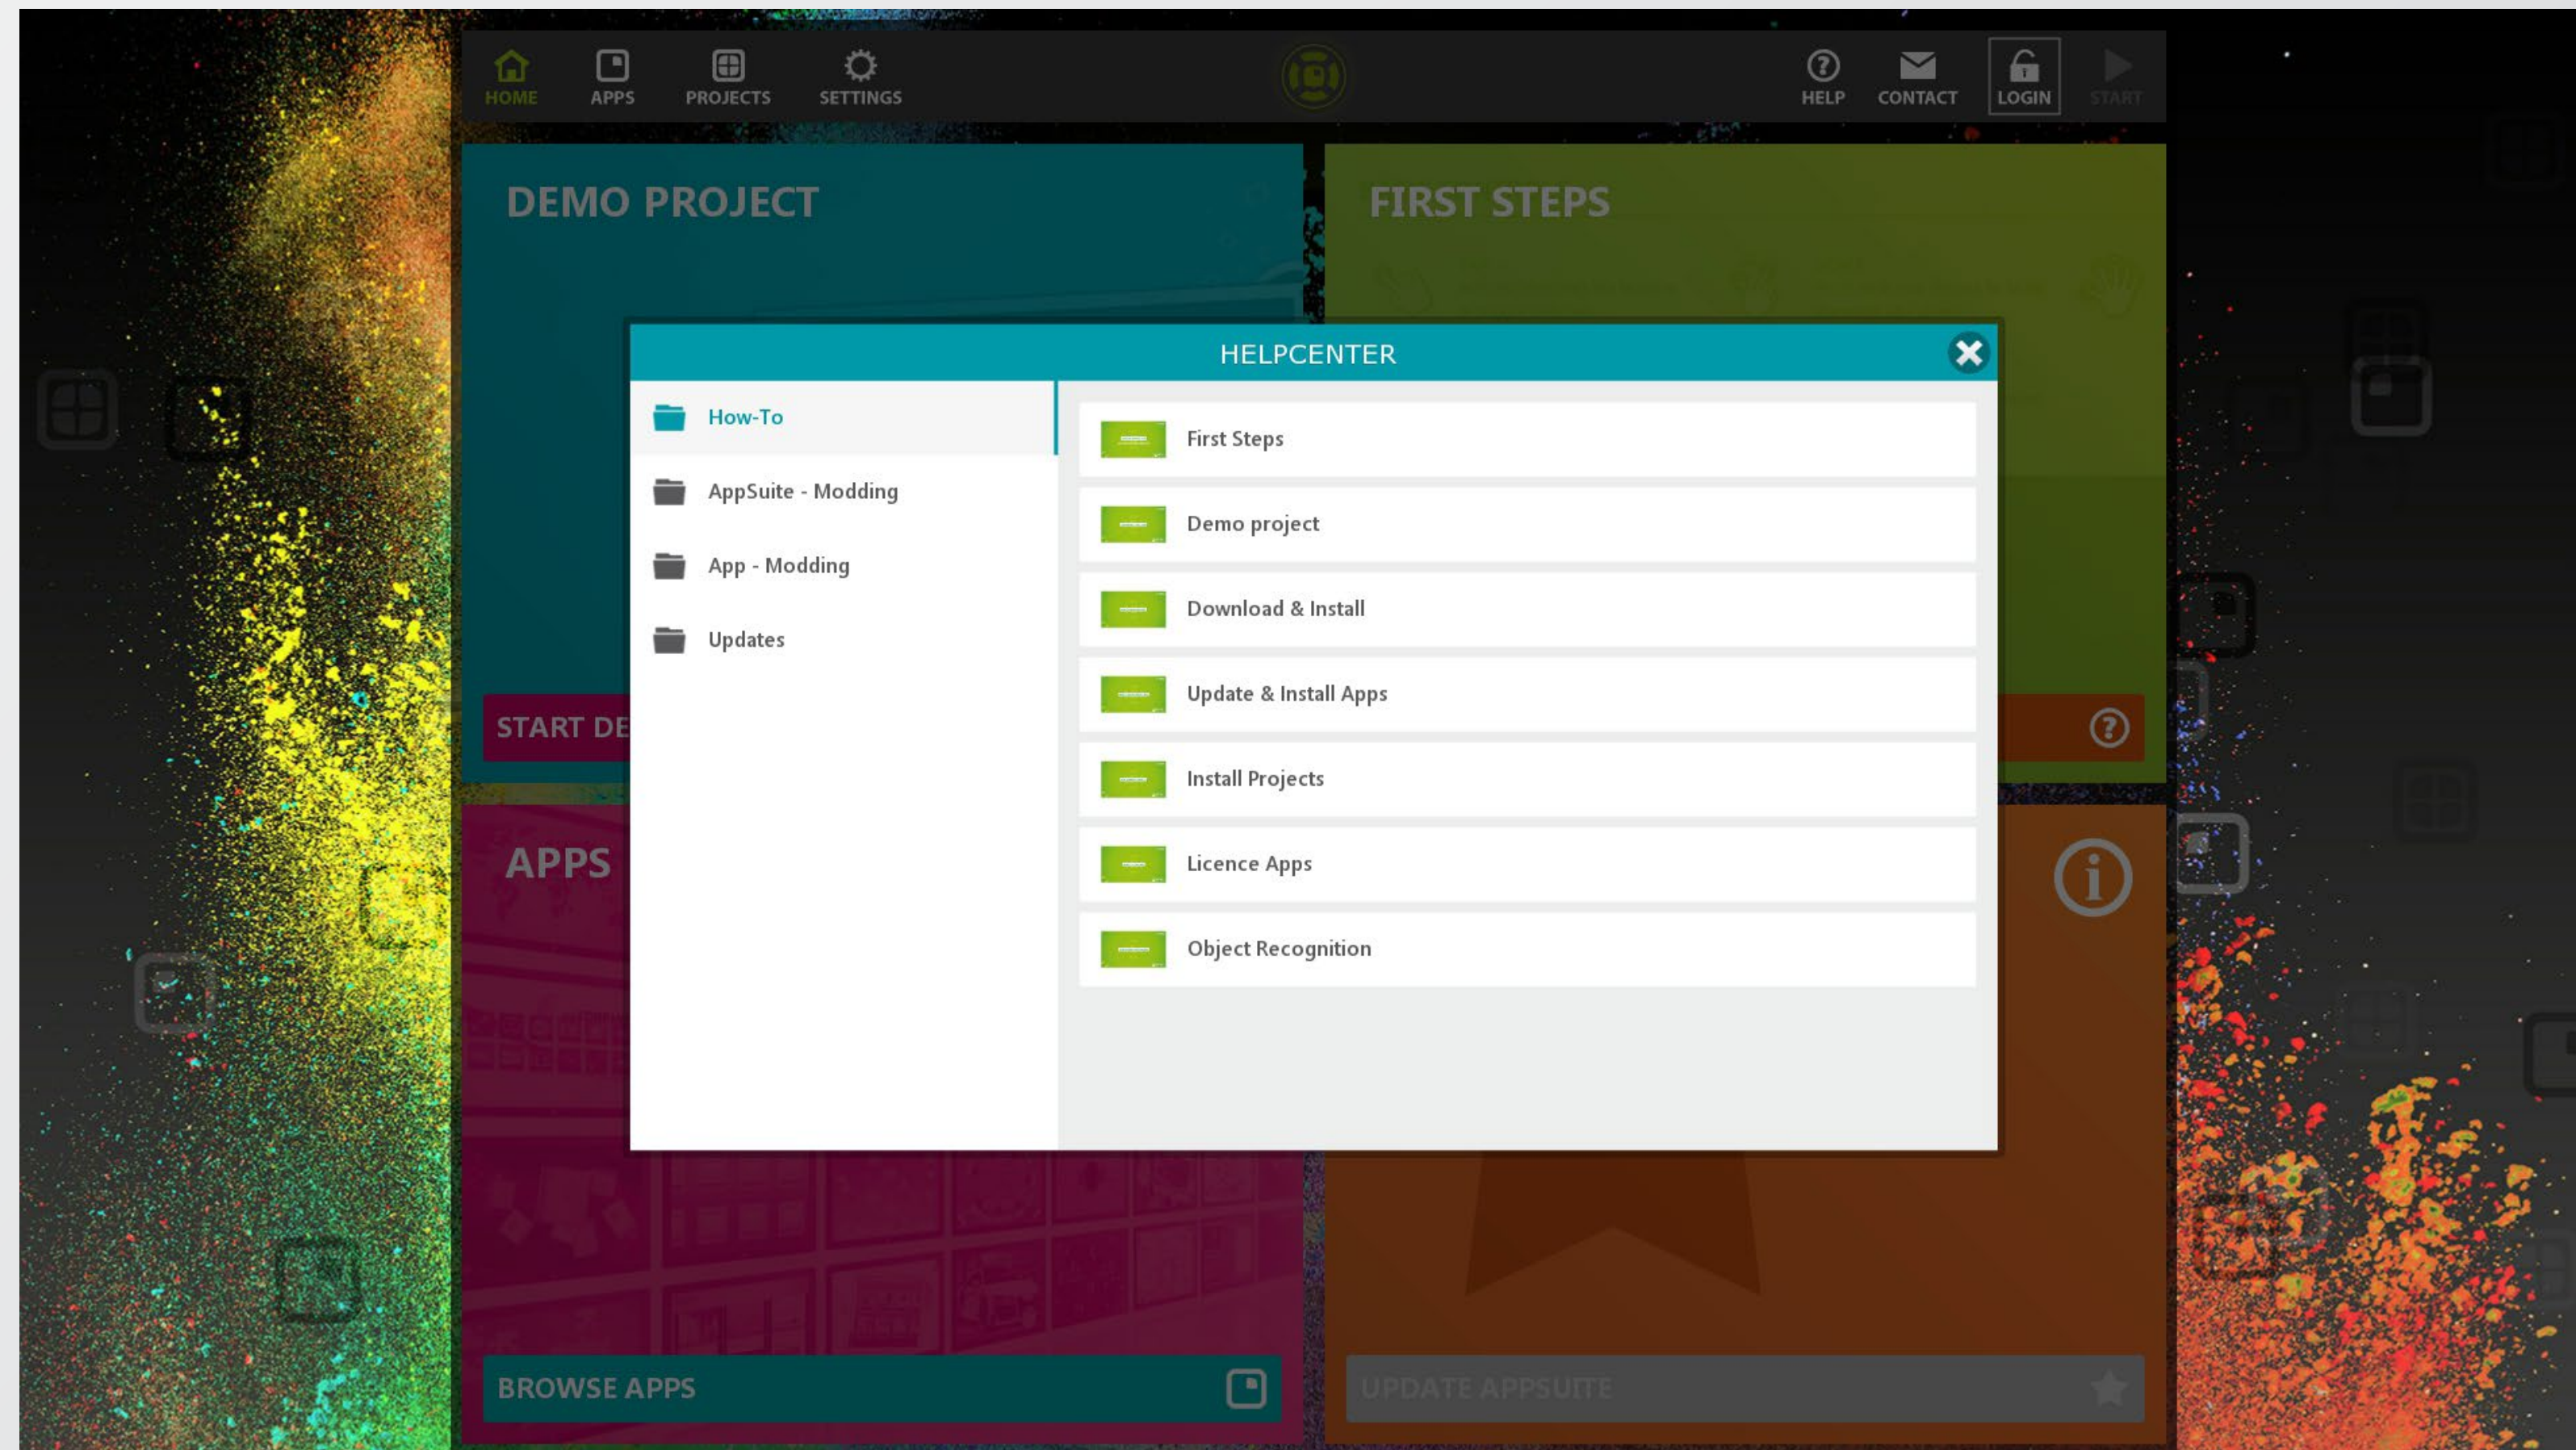

## APPSUITE: UPDATE 2.5

*Left swipe*, um die Updates anzuschauen!

SWIPE LEFT

# HELP-CENTER **NEW**

Das Help-Center wurde komplett überarbeitet und bietet Hilfestellungen für alle Grundfunktionen der AppSuite. Es lässt sich über den neuen Help-Button oben rechts jederzeit öffnen.

# KONTAKT-FORMULAR **NEW**

Die neue Kontakt-Funktion ermöglicht es, Fragen, Wünsche, Anregungen und Kritik direkt aus der AppSuite heraus an uns zu versenden.